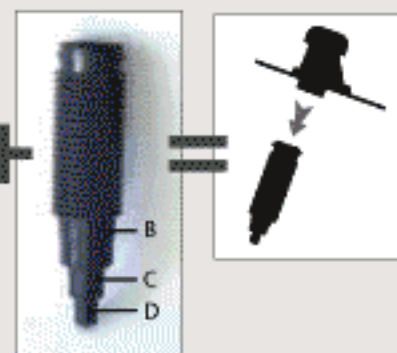

ВЕНТИЛЯЦИЯ ПОДКРОВЕЛЬНОГО ПРОСТРАНСТВА

Armourvent® Multi

600 x 22,8 см
Monarch
Armourglass (Victorian)
+ 120 x T (50 мм)

275 см²/м

Armourvent® Multi Plus

600 x 28,5 см
Monarch-Diamant
Diamant(-Shield)
ArmourShield/BiberShield
Oxford
Superglass(-Biber)
Marathon Ultra Accessory (Cambridge)
+ 120 x T (50 мм)

Armourvent® Ridge

122 x 22,9 см
Monarch
Armourglass (Victorian)

258 см²/м

Armourvent® Ridge Plus

122 x 27,9 см
Monarch-Diamant
Diamant(-Shield)
ArmourShield/BiberShield
Oxford
Superglass(-Biber)
Marathon Ultra Accessory (Cambridge)

Armourvent® Standard

Чёрный, коричневый

322 см²/шт.

30 см²/шт.

Armourvent® Special

Чёрный, зеленый, красный

Armourvent® Sanitary

Чёрный
Ø A: 110 мм
Ø B: 100 мм
Ø C: 70 мм
Ø D: 50 мм

90 см²/шт.

КОНЬКОВЫЕ ЭЛЕМЕНТЫ

Marathon Ultra®

Коньковая черепица для Cambridge

48, 49, 50, 52, 53, 54, 55

ПЛАНКИ И КАПЕЛЬНИКИ

Armourflash® Pro
(для фронтона)
250 x 6 x 6,4 см
Anthracite grey

Armourflash® Drip
(для карниза/
капельника)
250 x 10 x 3 см
Anthracite grey

ПОДКЛАДОЧНЫЕ СЛОИ И ЕНДОВА

НОВИНКА

Подкладочные ковры

	±НГ	М	ММ
(1) Armourbase® Premium SA	33,0	20,0	18
(2) Armourbase® 15	35,0	20,0	25
(3) Armourbase® Pro	12,9	30,0	33
(4) Armourfix®	32,2	20,0	20

Ендовые ковры

(5) Armourvalley®	38,0	7,5	25

01, 02, 04, 06
07, 10, 14, 15, 31

Armour Valley

МАСТИКИ И ГВОЗДИ

Shingle Stick® 310 мл
x 25/

Plastal®
5 кг

Plastal Stick®
310 мл
x 25/

IKO гвозди
10 кг & 23 кг
(1 кг = +/- 560 шт.)
длина: 25 мм

10 кг
(1 кг = +/- 450 шт.)
длина: 25 мм

Меловая линия (30 м)

Желтый мел (120 г)

Ремень кровельщика

Лом

Кровельный нож

Лезвие (трапеция или крочок)

Декаметр (20 м)

Кровельный топор

Витрина

Ящик для инструментов

51 см x 24 см x 27 см

**Эксперт в производстве
гибкой черепицы
2009**